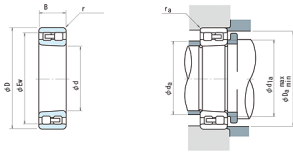

## NN3022K NSK CYLINDRICAL ROLLER BEARING

Bearing No. NN3022K

NN3022K Bearing 2D drawings and 3D CAD models

hidYobi	NN3022K
LangID	1
D_	170
C	229
B_	45
da min	119
hidTable	ecat_NSCLDRD
Oil rpm	4300
Ew	155
mass	3.71
GRS rpm	3400
ra max	2
C0	375
DE_	155
Prod_Type3	CRB_SR_NN_TB
d	110
DA_	14
Z_	26
d1a min	121
D_a max	161
D_a min	157
yobi	NN3022K
ALPHA_	0
SDM_	141
r	2